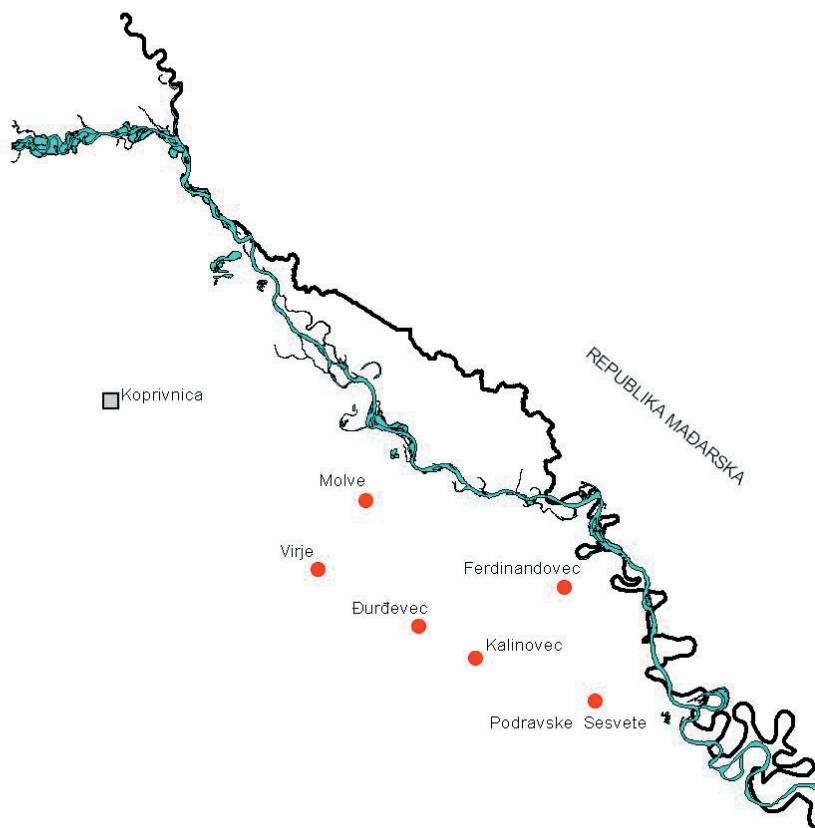

ZEMLJOVID ISTRAŽENIH GOVORA ĐURĐEVEČKE PODRAVINE

□ Koprivnica

Molve

Virje

Đurđevac

Ferdinandovec

Kalinovec

Podravske Sesvete

□ Bjelovar